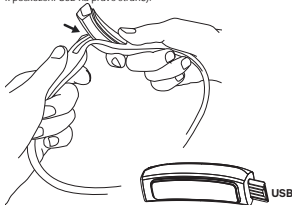

ZAMKNUTÍ ČELOVKY

ZAMKNOUT

Světlo nesvíti: Po přidržení tlačítka 1 vteřinu se čelovka rozsvítí, a po dalších 4 vteřinách úzký kužel zabliká 3x, což značí, že světlo je zamčené.

Světlo svítí: Po řidzení tlačítka 1 vteřinu se čelovka vypne, a po dalších 4 vteřinách úzký kužel zabliká 3x, což znamená, že světlo je zamčené.

ČERVENÉ SVĚTLO
ÚZKÝ KUŽEL SVĚTLA
ŠIROKÝ KUŽEL SVĚTLA
TLAČÍTKO

Nejprve vsuňte levou stranu světla (aby nedošlo k poškození USB na pravé straně).

ODEMKNOUT

Stiskněte tlačítko na 5 vteřin, a světlo se odemkne a rozsvítí se v posledním použitém módu.