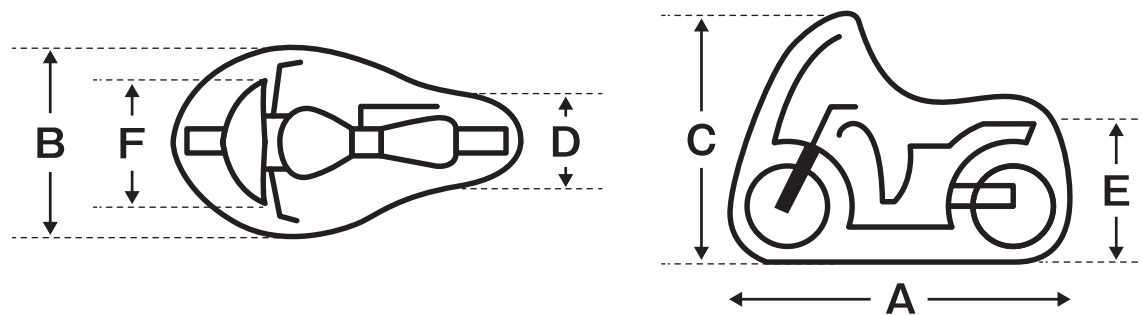

OXFORD

VELIKOST PLACHTY:

VELIKOST	rozměry (cm)					
	A	B	C	D	E	F
S	203	83	184	35	80	55