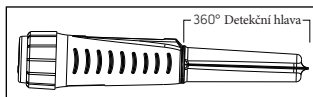

Alarm ztracené dohledávačky a automatické vypnutí

Po pěti minutách nečinnosti přístroj vydá slyšitelný signál a LED kontrolka začne blikat. Po pěti minutách se přístroj automaticky vypne, aby se šetřily baterie.

Detekce

Aktivní vyhledávací oblast přístroje je mezi hrotem a rukojetí. Cívka nabízí detekci 360°.

Což umožňuje lokalizovat cíl jednoduše a rychle. Pokud držíte dohledávačku horizontálně, prohledáte větší plochu. To umožňuje hledání ve větší oblasti a rychlé dosažení cílů.