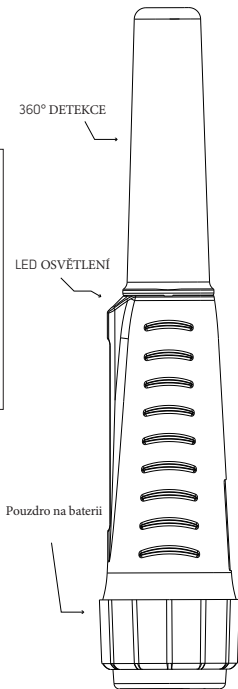

Nokta Pointer

UŽIVATELSKÝ
MANUÁL

POPIS ZAŘÍZENÍ

IP Certifikace:

IP67 – odolný proti prachu a vodotěsný až do hloubky 1 metru.

Varování

Po použití ve slané vodě umyjte zařízení vodou z kohoutku. Nepoužívejte žádné chemické látky k čištění a / nebo k jiným účelům. Nikdy nevkládejte do otvoru reproduktoru žádné tvrdé nebo ostré předměty

Vložení baterií

- A) Pro instalaci baterie vyšroubujte matici zařízení označené číslem 1.
- B) Chcete-li ze zařízení vyjmout řídicí jednotku označenou číslem 2, vytáhněte BEZ KROUCENÍ.
- C) Vložte baterii směrem dolů a věnujte pozornost pólům plus (+) a minus (-). Zařízení nebude fungovat, pokud není baterie správně vložena.
- D) Chcete-li ovládací jednotku (2) namontovat zpět na zařízení, zarovnejte kontakty a zářezy označené číslem 3 a zatlačte. Neotáčejte ovládací jednotkou!
- E) Našroubujte a dostatečně utáhněte matici (1) Při nedostatečném utahení nebude zajištěna vodotěsnost.