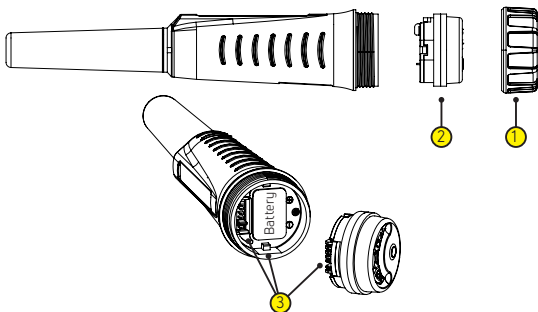

Vložení baterií

- A) Pro instalaci baterie vyšroubujte matici zařízení označené číslem 1.
- B) Chcete-li ze zařízení vyjmout řídicí jednotku označenou číslem 2, vytáhněte BEZ KROUCENÍ.
- C) Vložte baterii směrem dolů a věnujte pozornost pólům plus (+) a minus (-). Zařízení nebude fungovat, pokud není baterie správně vložena.
- D) Chcete-li ovládací jednotku (2) namontovat zpět na zařízení, zarovnejte kontakty a zářezy označené číslem 3 a zatlačte. Neotáčejte ovládací jednotkou!
- E) Našroubujte a dostatečně utáhněte matici (1) Při nedostatečném utahení nebude zajištěna vodotěsnost.

Při nedodržení tohoto postupu může dojít k poškození dohledávací a takové poškození se nevztahuje a záruka.