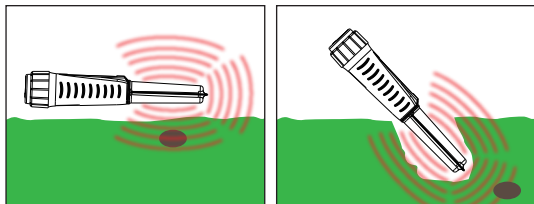

Použití

Pokud je zaznamenán cíl, Nokta Pointer vyše audio a/nebo vibrační signál. Rychlost vydávaného zvuku nebo vibrací se zvyšuje čím blíže se dostanete k cíli, a naopak snižuje, když se budete od cíle vzdalovat.

Technické specifikace

Pracovní frekvence	: 11,6 KHz
Detekce	: Zvuková a/nebo vibrační
Citlivost	: Možnost přizpůsobení
Auto vypnutí	: Ano
Blokování rušení cívky	: Ano
Rozměry	: 24 x 4,8 x 4,8 cm (9,4" x 1,9" x 1,9") (včetně ochranných krytů)
Detekční hlava	: 9,3 cm (3,7")
Váha	: 235 gramů (8.3oz) (včetně baterie a ochranného krytu)
Pracovní teplota	: -20°C až +50°C (-4°F/+122°F)
Baterie a životnost baterie	: 9V alkalická baterie /30 hod