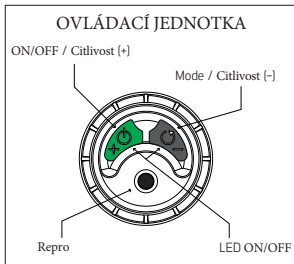

Nokta Pointer

UŽIVATELSKÝ
MANUÁL

POPIS ZAŘÍZENÍ

IP Certifikace:

IP67 – odolný proti prachu a vodotěsný až do hloubky 1 metru.

Varování

Po použití ve slané vodě umyjte zařízení vodou z kohoutku. Nepoužívejte žádné chemické látky k čištění a / nebo k jiným účelům. Nikdy nevkládejte do otvoru reproduktoru žádné tvrdé nebo ostré předměty

Vložení baterií

- A) Pro instalaci baterie vyšroubujte matici zařízení označené číslem 1.
- B) Chcete-li ze zařízení vyjmout řídicí jednotku označenou číslem 2, vytáhněte BEZ KROUCENÍ.
- C) Vložte baterii směrem dolů a věnujte pozornost pólům plus (+) a minus (-). Zařízení nebude fungovat, pokud není baterie správně vložena.
- D) Chcete-li ovládací jednotku (2) namontovat zpět na zařízení, zarovnejte kontakty a zářezy označené číslem 3 a zatlačte. Neotáčejte ovládací jednotkou!
- E) Našroubujte a dostatečně utáhněte matici (1) Při nedostatečném utahení nebude zajištěna vodotěsnost.

Při nedodržení tohoto postupu může dojít k poškození dohledávací a takové poškození se nevztahuje a záruka.

Zapnutí dohledávačky

Stiskněte a uvolněte zelené tlačítko (+). Dlouhý tón oznámí připravenost k použití. Při zapnutí držte dohledávačku od kovových předmětů.