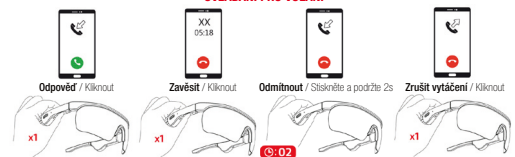

OVLÁDÁNÍ PRO VOLÁNÍ