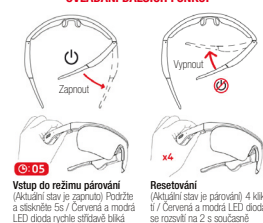

OVLÁDÁNÍ DALŠÍCH FUNKCÍ