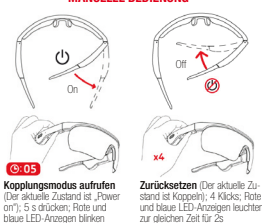

MANUELLE BEDIENUNG