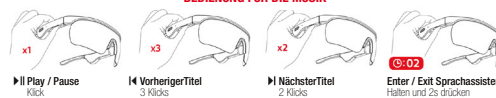

BEDIENUNG FÜR DIE MUSIK