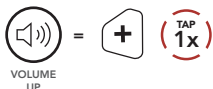

## Poznámka:

V následujících obrázcích mají ikony tento význam:

HOLD X s = Podržte X sekund

TAP Y x = Stiskněte Y x

## Základní ovládání

Zapnutí napájení

POWER ON

Vypnutí napájení

POWER OFF

Zvýšení hlasitosti

VOLUME UP

Snížení hlasitosti