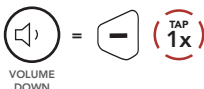

## Poznámka:

V následujících obrázcích mají ikony tento význam:

HOLD X s = Podržte X sekund

TAP Y x = Stiskněte Y x

## Základní ovládání

Zapnutí napájení

POWER ON

Vypnutí napájení

POWER OFF

Zvýšení hlasitosti

VOLUME UP

Snížení hlasitosti