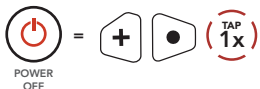

## Poznámka:

V následujících obrázcích mají ikony tento význam:

HOLD X s = Podržte X sekund

TAP Y x = Stiskněte Y x

## Základní ovládání

Zapnutí napájení

POWER ON

Vypnutí napájení

POWER OFF

Zvýšení hlasitosti

VOLUME UP

Snížení hlasitosti