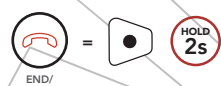

ANSWER

Ukončení/odmítnutí hovoru