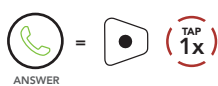

Mobilní telefon

Přijetí hovoru