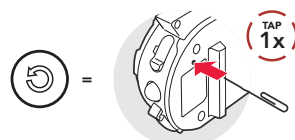

Odstraňování závad

Tovární reset

Chybový reset