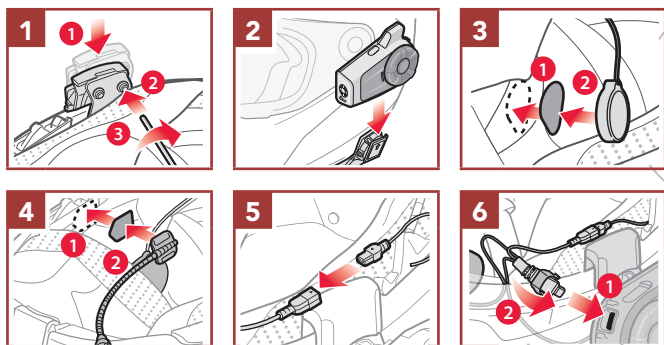

Instalace

Základní ovládání

Zapnutí

Vypnutí

Zvýšení hlasitosti

Snížení hlasitosti

Kontrola úrovně nabití baterie

Vizuální metoda

Vysoká

Střední

Nízká

Zvuková metoda

"Battery level high/medium/low"