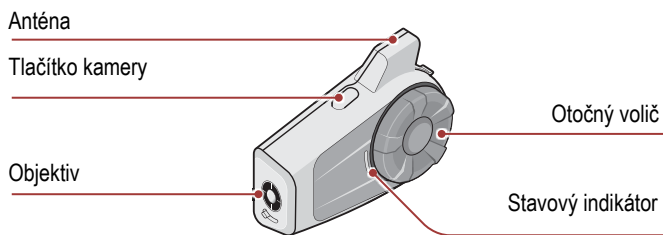

Detaily produktu

Zorný úhel: 125°
Clona: F/2.4