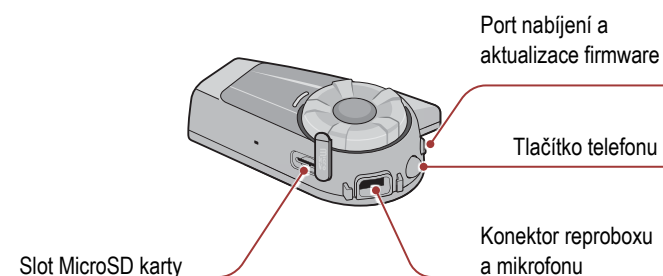

Detaily produktu

Zorný úhel: 125°
Clona: F/2.4

Instalace

Základní ovládání

Zapnutí

Vypnutí

Zvýšení hlasitosti

Snížení hlasitosti

Kontrola úrovně nabití baterie

Vizuální metoda

Vysoká

Střední

Nízká

Zvuková metoda

"Battery level high/medium/low"

Bluetooth spárování (Telefon, MP3, GPS)

Spárování telefonu

Střídavé blikání
indikuje viditelnost
zařízení

Mobilní telefon

Přijmutí hovoru

Odmítnutí hovoru

Ukončení hovoru

Uskutečnění hovoru hlasovým vytáčením

Ovládání hudby

Přehrávání/pauza

Stopa vpřed

Stopa vzad

Ovládání kamery

Zapnutí kamery

Spuštění záznamu

Vypnutí kamery

Zastavení záznamu

Uložení fotografie

Poznámka:

- Pokud je video rozlišení 2160p/30fps, nemůžete během video záznamu pořizovat fotografie.

Poznámka:

- Nemůžete nahrávat video bez MicroSD karty.
- Vaše MicroSD karta musí být před použitím v kameře naformátována.
- Kompatibilní jsou MicroSD karty až do velikosti 128 GB a U3 nebo rychlejší.