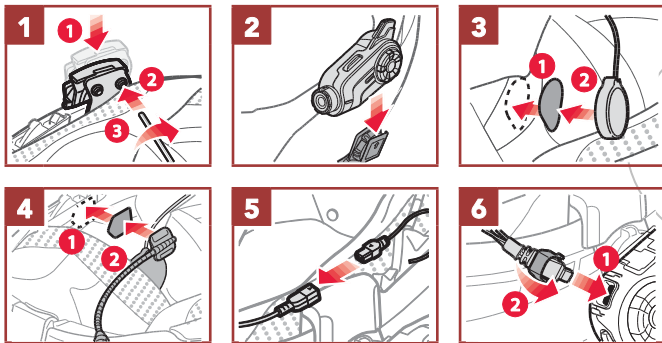

Instalace

Základní ovládání

Zapnutí

Vypnutí

Zvýšení hlasitosti

Snížení hlasitosti

Kontrola úrovně nabití baterie

Vizuální metoda

Zvuková metoda

Bluetooth spárování (Telefon, MP3, GPS)

Spárování telefonu

Další kroky...

Mobilní telefon

Přijetí hovoru

Odmítnutí hovoru

Ukončení hovoru

Uspokojení hovoru hlasovým vytáčením

Ovládání hudby

Přehrávání/pauza

Stopa vpřed

Stopa vzad

Ovládání kamery

Zapnutí kamery

Spuštění záznamu

Vypnutí kamery

Zastavení záznamu

Uložení fotografie