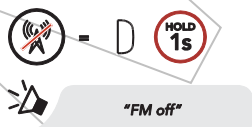

Interkom

S náhlavní soupravou lze spárovat až tři další jezdce pro konverzaci přes Bluetooth interkom.

Spárování náhlavní soupravy A a B

= Modrý blikající indikátor potvrzuje spárování interkomů

Indikátor

Skupinový interkom

Spuštění skupinového interkomu

= Blikající zelený LED indikátor Stavový indikátor

Ukončení skupinového interkomu

Rádio

Zapnutí FM rádia

Ladění vpřed

Vypnutí FM rádia

Ladění vzad

Konfigurační nabídka soupravy

Přístup do konfigurační nabídky

Potvrzení volby

Navigace mezi volbami nabídky

Navigace vzad

Konfigurační nabídka kamery

Přístup do konfigurační nabídky