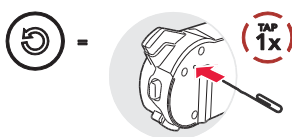

Odstraňování závad

Tovární reset

Stavový indikátor

Vykonání

Poznámka:

Chybový reset neobnoví výchozí tovární nastavení náhlavní soupravy.

Chybový reset

Typ	Operace	Tlačítka
Hudba	Přehrávání/pauza hudby	
	Stopa vpřed	
	Stopa vzad	
Kamera	Zapnutí kamery	
	Vypnutí kamery	
	Spuštění/zastavení záznamu	
	Uložení fotografie	
FM rádio	Zapnutí/vypnutí rádia	
	Ladění vpřed	
	Ladění vzad	