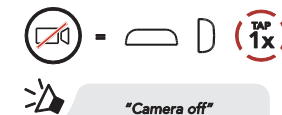

Vypnutí kamery