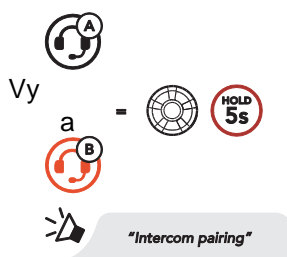

Ovládání kamery

Zapnutí kamery

Spuštění záznamu

Vypnutí kamery

Zastavení záznamu

Uložení fotografie

Poznámka:

- Nemůžete nahrávat video bez MicroSD karty.
- Vaše MicroSD karta musí být před použitím v kameře naformátována.
- Kompatibilní jsou MicroSD karty až do velikosti 64 GB a Class 10 nebo rychlejší.

Interkom

S náhlavní soupravou lze spárovat až tři další jezdce pro konverzaci přes Bluetooth interkom.

Spárování náhlavní soupravy A a B

= Modrý blikající indikátor potvrzuje spárování interkomů

Indikátor