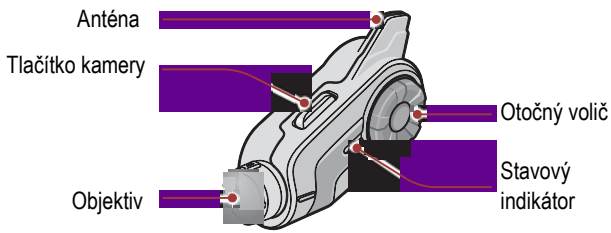

Detaily produktu