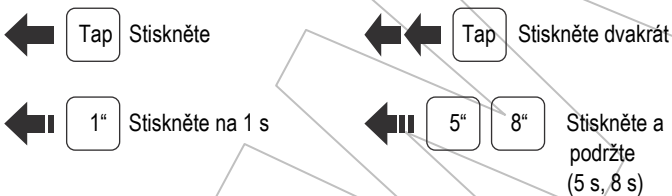

Sena – SMH5-FM

Návod k použití

Bluetooth spárování: Telefon, MP3 a GPS

Instalace

Mobilní telefon

Ovládání tlačítky

Zapnutí/vypnutí Nastavení hlasitosti

Hudba

Kontrola baterie

Spárování náhlavní soupravy: Interkom

Spárování více náhlavních souprav: Interkom

Poslední bude obslužen jako první

Start: Interkom

Konec: Interkom

Rádio: Zapnutí/vypnutí

Rádio: Hledání stanic