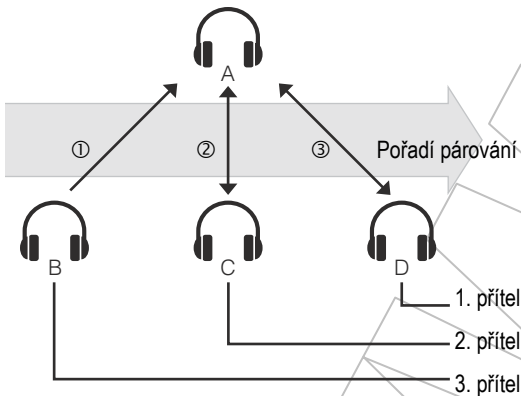

Sena – SMH5-FM

Návod k použití

Bluetooth spárování: Telefon, MP3 a GPS

Instalace

Mobilní telefon

Ovládání tlačítky

Zapnutí/vypnutí Nastavení hlasitosti

Hudba

Kontrola baterie

Spárování náhlavní soupravy: Interkom

Spárování více náhlavních souprav: Interkom

Poslední bude obslužen jako první

Start: Interkom

Konec: Interkom

Rádio: Zapnutí/vypnutí

Rádio: Hledání stanic

Rádio: Skenování FM pásma

Uložení do předvoleb během skenování

Rádio: Uložení nebo vymazání předvoleb

Rádio: Přesun do předvolby

Viz. plná verze návodu pro dočasné předvolby a zapnutí/vypnutí RDS (Radiový datový systém).