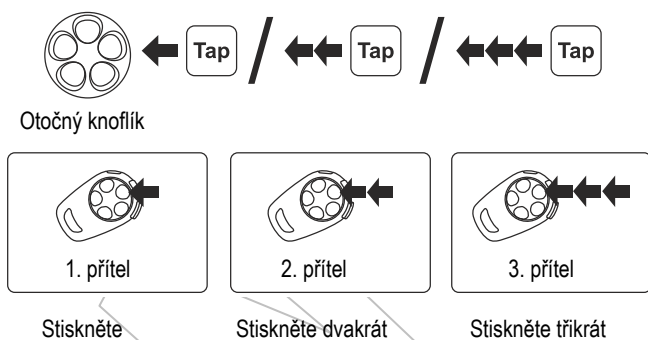

Sena – SMH5-FM

Návod k použití

Bluetooth spárování: Telefon, MP3 a GPS

Instalace

Mobilní telefon

Ovládání tlačítky

Zapnutí/vypnutí Nastavení hlasitosti

Hudba

Kontrola baterie

Spárování náhlavní soupravy: Interkom

Spárování více náhlavních souprav: Interkom

Poslední bude obslužen jako první

Start: Interkom

Konec: Interkom

Rádio: Zapnutí/vypnutí

Rádio: Hledání stanic

Rádio: Skenování FM pásma

Uložení do předvoleb během skenování

Rádio: Uložení nebo vymazání předvoleb

Rádio: Přesun do předvolby

Viz. plná verze návodu pro dočasné předvolby a zapnutí/vypnutí RDS (Radiový datový systém).