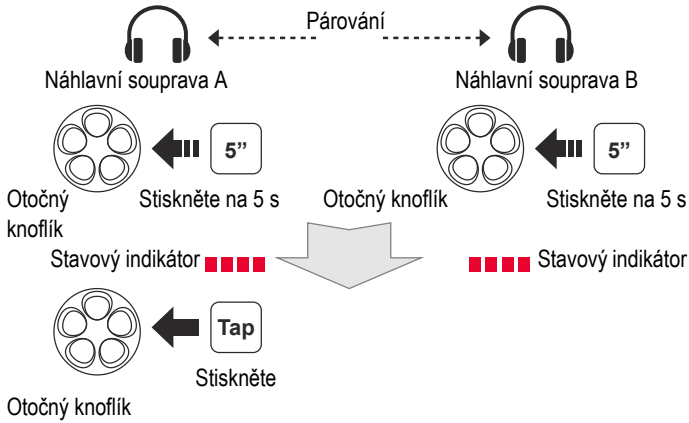

Sena – SMH5-FM

Návod k použití

Bluetooth spárování: Telefon, MP3 a GPS

Instalace

Mobilní telefon

Ovládání tlačítky

Zapnutí/vypnutí Nastavení hlasitosti

Hudba

Kontrola baterie

Spárování náhlavní soupravy: Interkom

Spárování více náhlavních souprav: Interkom

Poslední bude obslužen jako první

Start: Interkom

Konec: Interkom

Rádio: Zapnutí/vypnutí

Rádio: Hledání stanic

Rádio: Skenování FM pásma

Uložení do předvoleb během skenování

Rádio: Uložení nebo vymazání předvoleb

Rádio: Přesun do předvolby

Viz. plná verze návodu pro dočasné předvolby a zapnutí/vypnutí RDS (Radiový datový systém).