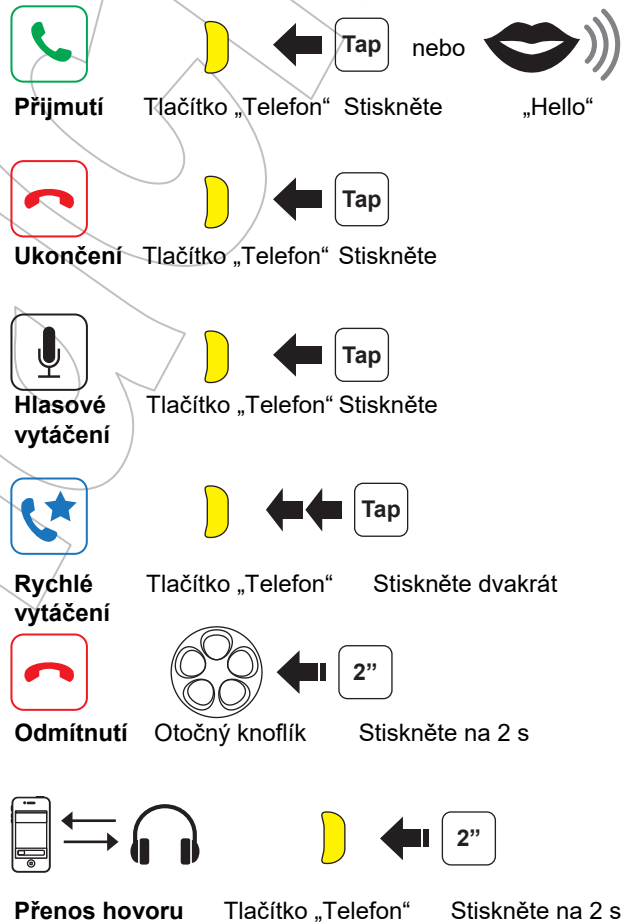

Sena – SMH5-FM

Návod k použití

Bluetooth spárování: Telefon, MP3 a GPS

Instalace

Mobilní telefon

Ovládání tlačítky

Zapnutí/vypnutí Nastavení hlasitosti

Hudba

Kontrola baterie

Spárování náhlavní soupravy: Interkom

Spárování více náhlavních souprav: Interkom

Poslední bude obslužen jako první

Start: Interkom

Konec: Interkom

Rádio: Zapnutí/vypnutí

Rádio: Hledání stanic

Rádio: Skenování FM pásma

Uložení do předvoleb během skenování

Rádio: Uložení nebo vymazání předvoleb

Rádio: Přesun do předvolby

Viz. plná verze návodu pro dočasné předvolby a zapnutí/vypnutí RDS (Radiový datový systém).