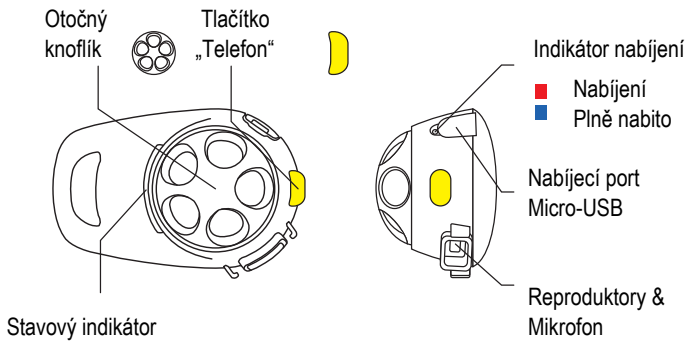

Sena – SMH5-FM

Návod k použití

Bluetooth spárování: Telefon, MP3 a GPS

Instalace

Mobilní telefon

Ovládání tlačítky

Zapnutí/vypnutí Nastavení hlasitosti

Hudba

Kontrola baterie

Spárování náhlavní soupravy: Interkom

Spárování více náhlavních souprav: Interkom

Poslední bude obslužen jako první

Start: Interkom

Konec: Interkom

Rádio: Zapnutí/vypnutí

Rádio: Hledání stanic