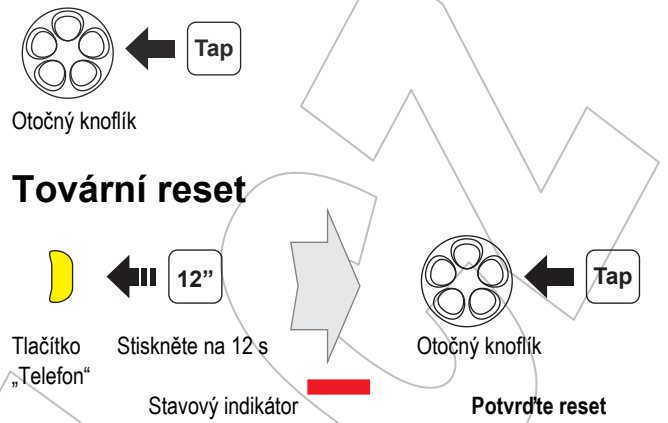

Sena – SMH5-FM

Návod k použití

Bluetooth spárování: Telefon, MP3 a GPS

Instalace

Mobilní telefon

Ovládání tlačítky

Zapnutí/vypnutí Nastavení hlasitosti

Hudba

Kontrola baterie

Spárování náhlavní soupravy: Interkom

Spárování více náhlavních souprav: Interkom

Poslední bude obslužen jako první

Start: Interkom

Konec: Interkom

Rádio: Zapnutí/vypnutí

Rádio: Hledání stanic

Rádio: Skenování FM pásma

Uložení do předvoleb během skenování

Rádio: Uložení nebo vymazání předvoleb

Rádio: Přesun do předvolby

Viz. plná verze návodu pro dočasné předvolby a zapnutí/vypnutí RDS (Radiový datový systém).