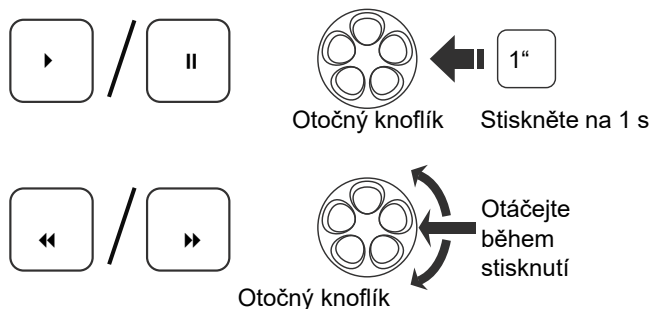

Sena – SMH5-FM

Návod k použití

Bluetooth spárování: Telefon, MP3 a GPS

Instalace

Mobilní telefon

Ovládání tlačítky

Zapnutí/vypnutí Nastavení hlasitosti

Hudba

Kontrola baterie

Spárování náhlavní soupravy: Interkom

Spárování více náhlavních souprav: Interkom

Poslední bude obslužen jako první

Start: Interkom

Konec: Interkom

Rádio: Zapnutí/vypnutí

Rádio: Hledání stanic