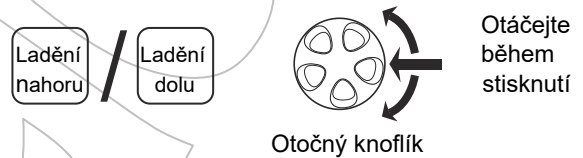

Sena – SMH5-FM

Návod k použití

Bluetooth spárování: Telefon, MP3 a GPS

Instalace

Mobilní telefon

Ovládání tlačítky

Zapnutí/vypnutí Nastavení hlasitosti

Hudba

Kontrola baterie

Spárování náhlavní soupravy: Interkom

Spárování více náhlavních souprav: Interkom

Poslední bude obslužen jako první

Start: Interkom

Konec: Interkom

Rádio: Zapnutí/vypnutí

Rádio: Hledání stanic

Rádio: Skenování FM pásma

Uložení do předvoleb během skenování

Rádio: Uložení nebo vymazání předvoleb

Rádio: Přesun do předvolby

Viz. plná verze návodu pro dočasné předvolby a zapnutí/vypnutí RDS (Radiový datový systém).