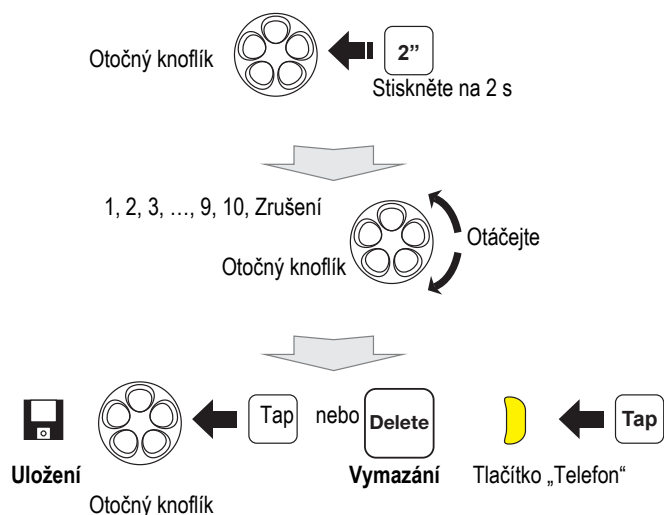

Sena – SMH5-FM

Návod k použití

Bluetooth spárování: Telefon, MP3 a GPS

Instalace

Mobilní telefon

Ovládání tlačítky

Zapnutí/vypnutí Nastavení hlasitosti

Hudba

Kontrola baterie

Spárování náhlavní soupravy: Interkom

Spárování více náhlavních souprav: Interkom

Poslední bude obslužen jako první

Start: Interkom

Konec: Interkom

Rádio: Zapnutí/vypnutí

Rádio: Hledání stanic

Rádio: Skenování FM pásma

Uložení do předvoleb během skenování

Rádio: Uložení nebo vymazání předvoleb

Rádio: Přesun do předvolby

Viz. plná verze návodu pro dočasné předvolby a zapnutí/vypnutí RDS (Radiový datový systém).