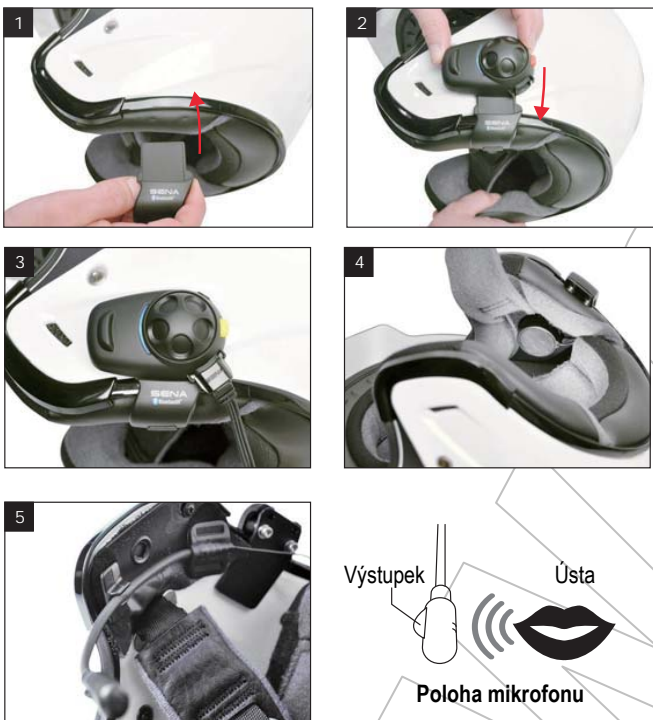

Sena – SMH5-FM

Návod k použití

Bluetooth spárování: Telefon, MP3 a GPS

Instalace

Mobilní telefon

Ovládání tlačítky

Zapnutí/vypnutí Nastavení hlasitosti

Hudba

Kontrola baterie

Spárování náhlavní soupravy: Interkom

Spárování více náhlavních souprav: Interkom

Poslední bude obslužen jako první

Start: Interkom

Konec: Interkom

Rádio: Zapnutí/vypnutí

Rádio: Hledání stanic

Rádio: Skenování FM pásma

Uložení do předvoleb během skenování

Rádio: Uložení nebo vymazání předvoleb

Rádio: Přesun do předvolby

Viz. plná verze návodu pro dočasné předvolby a zapnutí/vypnutí RDS (Radiový datový systém).

Volitelné příslušenství

A0303
Tyčový mikrofon

A0304
Drátový mikrofon

A0306
Velké reproduktory se zámkovým konektorem

A0307
Tenké reproduktory

A0311
Sada helmového klipového úchyty s tyčovým mikrofonem

A0312
Sada helmového klipového úchyty s drátovým mikrofonem