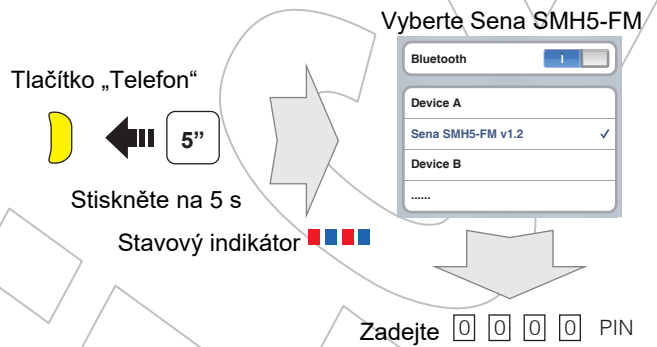

Sena – SMH5-FM

Návod k použití

Bluetooth spárování: Telefon, MP3 a GPS

Instalace

Mobilní telefon

Ovládání tlačítky

Zapnutí/vypnutí Nastavení hlasitosti

Hudba

Kontrola baterie

Spárování náhlavní soupravy: Interkom

Spárování více náhlavních souprav: Interkom

Poslední bude obslužen jako první

Start: Interkom

Konec: Interkom

Rádio: Zapnutí/vypnutí

Rádio: Hledání stanic

Rádio: Skenování FM pásma

Uložení do předvoleb během skenování

Rádio: Uložení nebo vymazání předvoleb

Rádio: Přesun do předvolby

Viz. plná verze návodu pro dočasné předvolby a zapnutí/vypnutí RDS (Radiový datový systém).