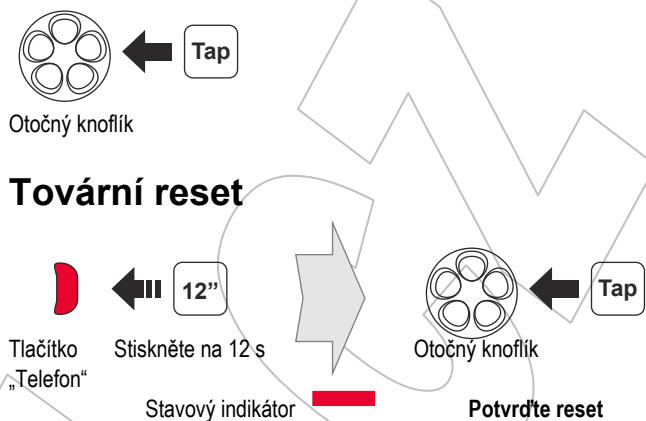

Sena – SMH5

Návod k použití

Bluetooth spárování: Telefon, MP3 a GPS

Instalace

Mobilní telefon

Ovládání tlačítky

Zapnutí/vypnutí Nastavení hlasitosti

Hudba

Kontrola baterie

Spárování náhlavní soupravy: Interkom

Spárování více náhlavních souprav: Interkom

Poslední bude obslužen jako první

Start: Interkom

Konec: Interkom

Volitelné příslušenství

- A0303 Tyčový mikrofon
- A0304 Drátový mikrofon
- A0306 Velké reproduktory se zámkovým konektorem
- A0307 Štíhlé reproduktory
- A0311 Sada helmového klipového úchytu s tyčovým mikrofonem
- A0312 Sada helmového klipového úchytu s drátovým mikrofonem