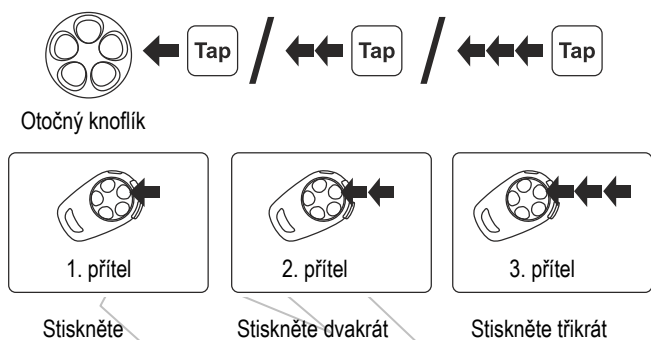

Sena – SMH5

Návod k použití

Bluetooth spárování: Telefon, MP3 a GPS

Instalace

Mobilní telefon

Ovládání tlačítky

Zapnutí/vypnutí Nastavení hlasitosti

Hudba

Kontrola baterie

Spárování náhlavní soupravy: Interkom

Spárování více náhlavních souprav: Interkom

Poslední bude obslužen jako první

Start: Interkom

Konec: Interkom

Volitelné příslušenství

- A0303 Tyčový mikrofon
- A0304 Drátový mikrofon
- A0306 Velké reproduktory se zámkovým konektorem
- A0307 Štíhlé reproduktory
- A0311 Sada helmového klipového úchytu s tyčovým mikrofonem
- A0312 Sada helmového klipového úchytu s drátovým mikrofonem