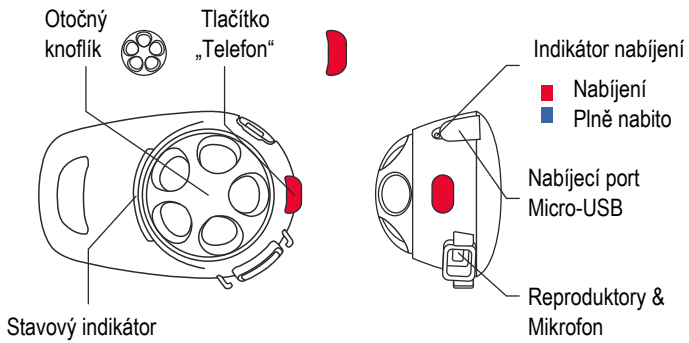

Sena – SMH5

Návod k použití

Bluetooth spárování: Telefon, MP3 a GPS

Instalace

Mobilní telefon

Ovládání tlačítky

Zapnutí/vypnutí Nastavení hlasitosti

Hudba

Kontrola baterie

Spárování náhlavní soupravy: Interkom

Spárování více náhlavních souprav: Interkom

Poslední bude obslužen jako první

Start: Interkom

Konec: Interkom

Volitelné příslušenství

- A0303 Tyčový mikrofon
- A0304 Drátový mikrofon
- A0306 Velké reproduktory se zámkovým konektorem
- A0307 Štíhlé reproduktory
- A0311 Sada helmového klipového úchytu s tyčovým mikrofonem
- A0312 Sada helmového klipového úchytu s drátovým mikrofonem