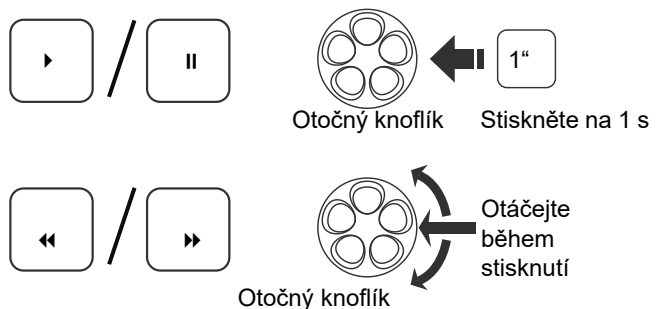

Sena – SMH5

Návod k použití

Bluetooth spárování: Telefon, MP3 a GPS

Instalace

Mobilní telefon

Ovládání tlačítky

Zapnutí/vypnutí Nastavení hlasitosti

Hudba

Kontrola baterie

Spárování náhlavní soupravy: Interkom

Spárování více náhlavních souprav: Interkom

Poslední bude obslužen jako první

Start: Interkom

Konec: Interkom

Volitelné příslušenství

- A0303 Tyčový mikrofon
- A0304 Drátový mikrofon
- A0306 Velké reproduktory se zámkovým konektorem
- A0307 Štíhlé reproduktory
- A0311 Sada helmového klipového úchytu s tyčovým mikrofonem
- A0312 Sada helmového klipového úchytu s drátovým mikrofonem