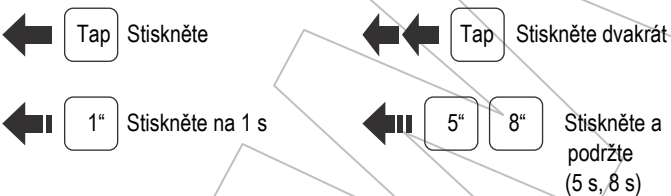

Sena – SMH5

Návod k použití

Bluetooth spárování: Telefon, MP3 a GPS

Instalace

Mobilní telefon

Ovládání tlačítky

Zapnutí/vypnutí Nastavení hlasitosti

Hudba

Kontrola baterie

Spárování náhlavní soupravy: Interkom

Spárování více náhlavních souprav: Interkom

Poslední bude obslužen jako první

Start: Interkom

Konec: Interkom

Volitelné příslušenství

- A0303 Tyčový mikrofon
- A0304 Drátový mikrofon
- A0306 Velké reproduktory se zámkovým konektorem
- A0307 Štíhlé reproduktory
- A0311 Sada helmového klipového úchytu s tyčovým mikrofonem
- A0312 Sada helmového klipového úchytu s drátovým mikrofonem