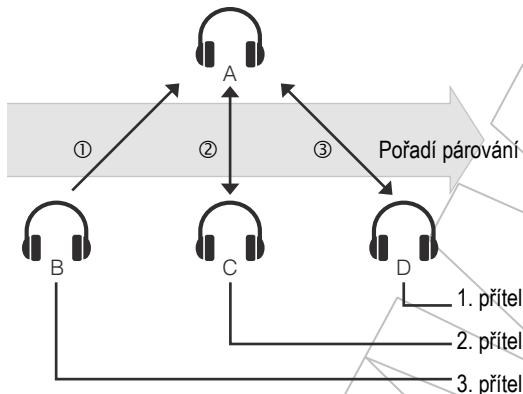

Sena – SMH5

Návod k použití

Bluetooth spárování: Telefon, MP3 a GPS

Instalace

Mobilní telefon

Ovládání tlačítky

Zapnutí/vypnutí Nastavení hlasitosti

Hudba

Kontrola baterie

Spárování náhlavní soupravy: Interkom

Spárování více náhlavních souprav: Interkom

Poslední bude obslužen jako první

Start: Interkom

Konec: Interkom

Volitelné příslušenství

- A0303 Tyčový mikrofon
- A0304 Drátový mikrofon
- A0306 Velké reproduktory se zámkovým konektorem
- A0307 Štíhlé reproduktory
- A0311 Sada helmového klipového úchytu s tyčovým mikrofonem
- A0312 Sada helmového klipového úchytu s drátovým mikrofonem