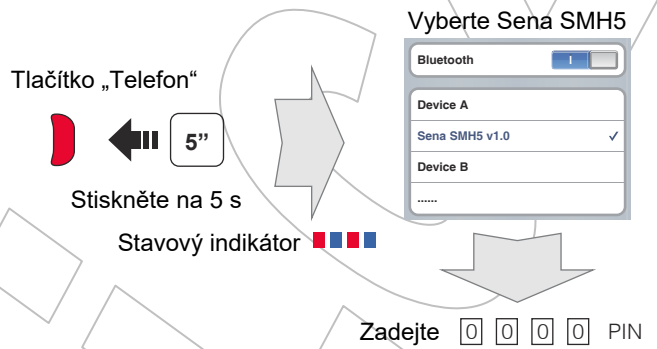

Sena – SMH5

Návod k použití

Bluetooth spárování: Telefon, MP3 a GPS

Instalace

Mobilní telefon

Ovládání tlačítky

Zapnutí/vypnutí Nastavení hlasitosti

Hudba

Kontrola baterie

Spárování náhlavní soupravy: Interkom

Spárování více náhlavních souprav: Interkom

Poslední bude obslužen jako první

Start: Interkom

Konec: Interkom

Volitelné příslušenství

- A0303 Tyčový mikrofon
- A0304 Drátový mikrofon
- A0306 Velké reproduktory se zámkovým konektorem
- A0307 Štíhlé reproduktory
- A0311 Sada helmového klipového úchytu s tyčovým mikrofonem
- A0312 Sada helmového klipového úchytu s drátovým mikrofonem