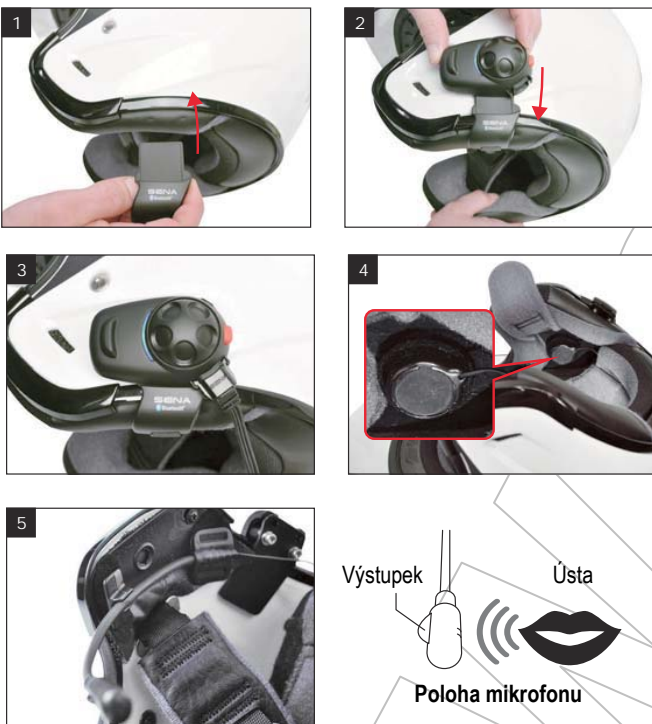

Sena – SMH5

Návod k použití

Bluetooth spárování: Telefon, MP3 a GPS

Instalace

Mobilní telefon

Ovládání tlačítky

Zapnutí/vypnutí Nastavení hlasitosti

Hudba

Kontrola baterie

Spárování náhlavní soupravy: Interkom

Spárování více náhlavních souprav: Interkom

Poslední bude obslužen jako první

Start: Interkom

Konec: Interkom

Volitelné příslušenství

- A0303 Tyčový mikrofon
- A0304 Drátový mikrofon
- A0306 Velké reproduktory se zámkovým konektorem
- A0307 Štíhlé reproduktory
- A0311 Sada helmového klipového úchytu s tyčovým mikrofonem
- A0312 Sada helmového klipového úchytu s drátovým mikrofonem