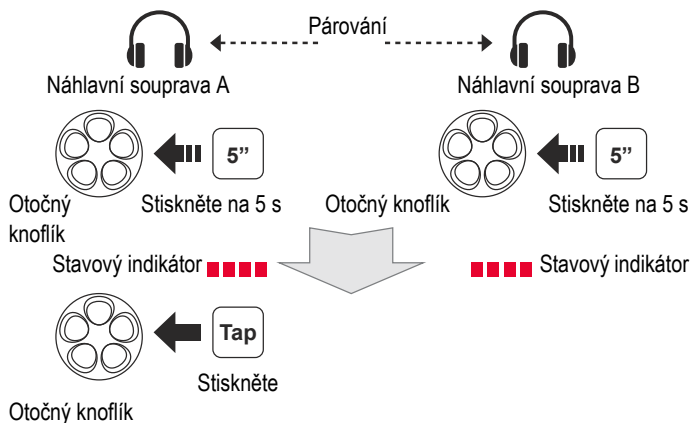

Sena – SMH5

Návod k použití

Bluetooth spárování: Telefon, MP3 a GPS

Instalace

Mobilní telefon

Ovládání tlačítky

Zapnutí/vypnutí Nastavení hlasitosti

Hudba

Kontrola baterie

Spárování náhlavní soupravy: Interkom

Spárování více náhlavních souprav: Interkom

Poslední bude obslužen jako první

Start: Interkom

Konec: Interkom

Volitelné příslušenství

- A0303 Tyčový mikrofon
- A0304 Drátový mikrofon
- A0306 Velké reproduktory se zámkovým konektorem
- A0307 Štíhlé reproduktory
- A0311 Sada helmového klipového úchytu s tyčovým mikrofonem
- A0312 Sada helmového klipového úchytu s drátovým mikrofonem