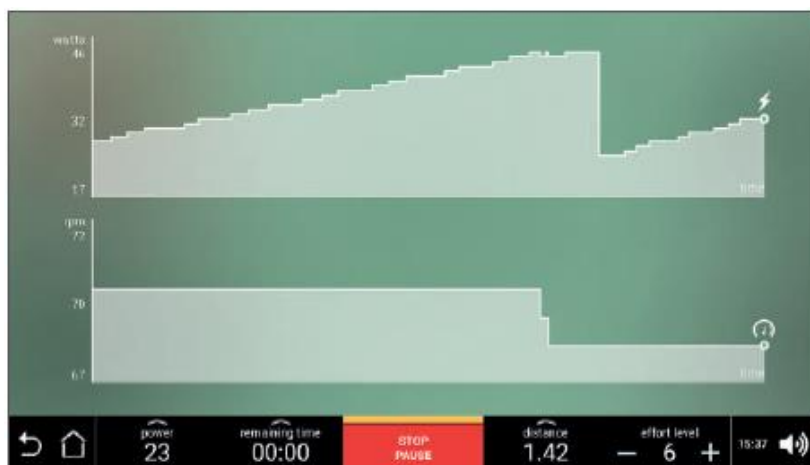

Rozcvička

Správná rozcvička zahřeje vaše svaly a rozcvičí klouby před cvičením. Tímto zajistíte lepší sportovní výsledky a zároveň předejdete zbytečnému zranění. Rozcvička trvá pouze 4 minuty, pokud si zvolíte Warm up funkci na display. Tímto zajistíte bezpečný a efektivní trénink.