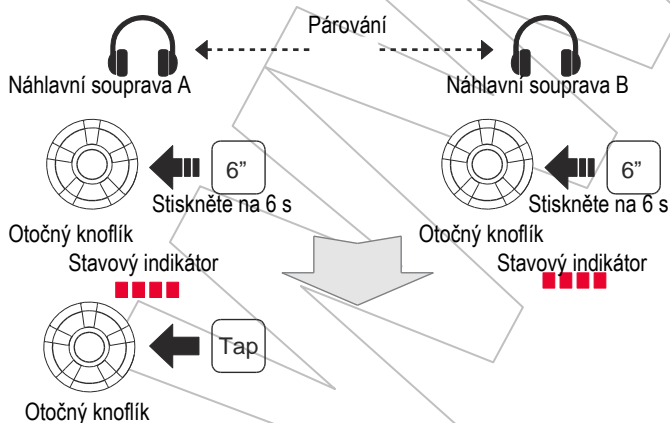

Sena - 20S EVO

Návod k použití

Zapnutí/vypnutí

Nastavení hlasitosti

Okolní režim

Instalace

Bluetooth spárování: telefon, MP3 a GPS

Mobilní telefon

Ovládání tlačítky

Hudba

Kontrola baterie

Konfigurační nabídka

V konfigurační nabídce je položka „Universal Intercom Pairing“.

Rychlé spárování: Interkom

Start/Konec: Interkom

Start/Konec: Skupinový interkom

Hlasové příkazy

Hlasový příkaz	Funkce
„Music“	Hudba přehrávání/pauza
„Intercom [one, two, ..., nine]“	Start/konec každého interkomu
„Speed dial [one, two, three]“	Rychlé vytáčení

Normální spárování: Interkom