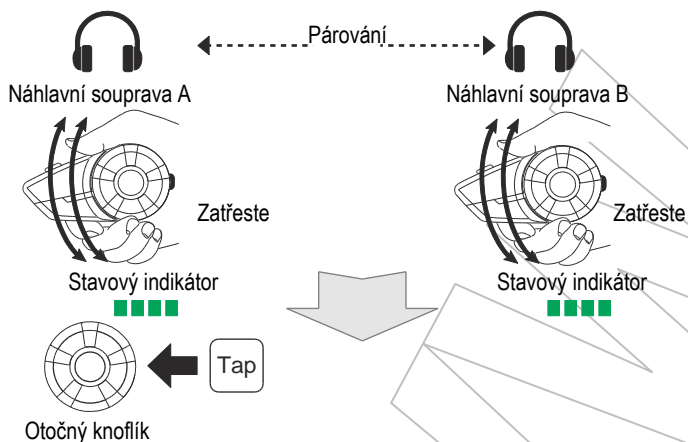

Sena - 20S EVO

Návod k použití

Zapnutí/vypnutí

Nastavení hlasitosti

Okolní režim

Instalace

Bluetooth spárování: telefon, MP3 a GPS

Mobilní telefon

Ovládání tlačítky

Hudba

Kontrola baterie

Konfigurační nabídka

V konfigurační nabídce je položka „Universal Intercom Pairing“.

Rychlé spárování: Interkom

Start/Konec: Interkom

Start/Konec: Skupinový interkom

Hlasové příkazy

Hlasový příkaz	Funkce
„Music“	Hudba přehrávání/pauza
„Intercom [one, two, ..., nine]“	Start/konec každého interkomu
„Speed dial [one, two, three]“	Rychlé vytáčení

Normální spárování: Interkom