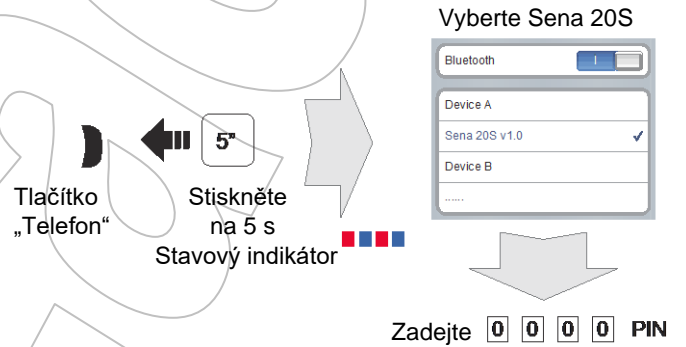

Sena - 20S EVO

Návod k použití

Zapnutí/vypnutí

Nastavení hlasitosti

Okolní režim

Instalace

Bluetooth spárování: telefon, MP3 a GPS

Mobilní telefon

Ovládání tlačítky

Hudba

Kontrola baterie

Konfigurační nabídka

V konfigurační nabídce je položka „Universal Intercom Pairing“.

Rychlé spárování: Interkom

Start/Konec: Interkom

Start/Konec: Skupinový interkom

Hlasové příkazy

Hlasový příkaz	Funkce
„Music“	Hudba přehrávání/pauza
„Intercom [one, two, ..., nine]“	Start/konec každého interkomu
„Speed dial [one, two, three]“	Rychlé vytáčení

Normální spárování: Interkom