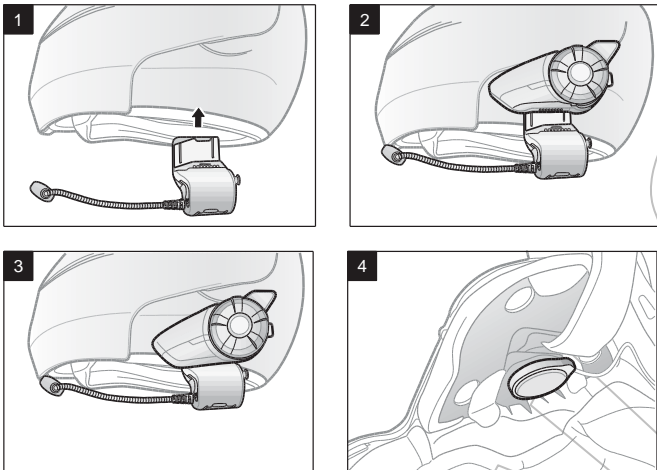

Sena - 20S EVO

Návod k použití

Zapnutí/vypnutí

Nastavení hlasitosti

Okolní režim

Instalace

Bluetooth spárování: telefon, MP3 a GPS

Mobilní telefon