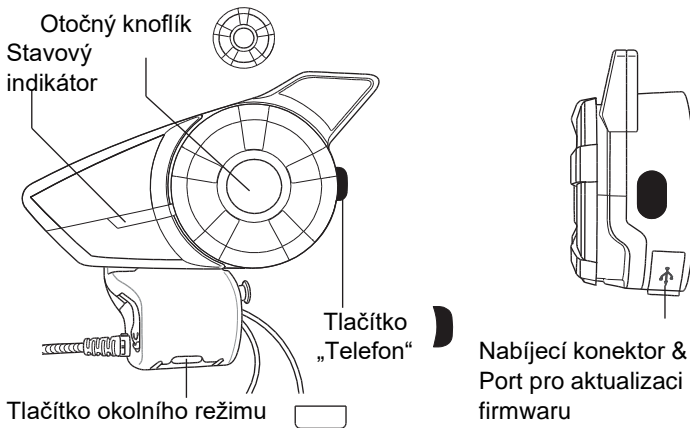

Sena - 20S EVO

Návod k použití

Zapnutí/vypnutí

Nastavení hlasitosti

Okolní režim

Instalace

Bluetooth spárování: telefon, MP3 a GPS

Mobilní telefon

Ovládání tlačítky

Hudba

Kontrola baterie

Konfigurační nabídka

V konfigurační nabídce je položka „Universal Intercom Pairing“.

Rychlé spárování: Interkom

Start/Konec: Interkom

Start/Konec: Skupinový interkom