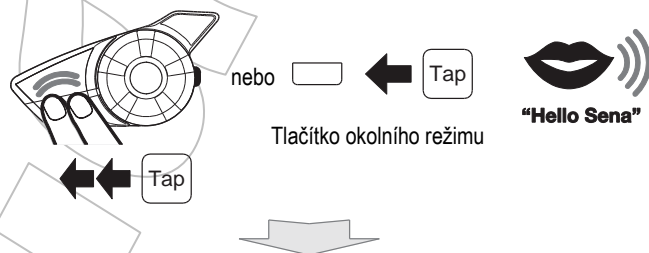

Sena - 20S EVO

Návod k použití

Zapnutí/vypnutí

Nastavení hlasitosti

Okolní režim

Instalace

Bluetooth spárování: telefon, MP3 a GPS

Mobilní telefon

Ovládání tlačítky

Hudba

Kontrola baterie

Konfigurační nabídka

V konfigurační nabídce je položka „Universal Intercom Pairing“.

Rychlé spárování: Interkom

Start/Konec: Interkom

Start/Konec: Skupinový interkom

Hlasové příkazy

Hlasový příkaz	Funkce
„Music“	Hudba přehrávání/pauza
„Intercom [one, two, ..., nine]“	Start/konec každého interkomu
„Speed dial [one, two, three]“	Rychlé vytáčení

Normální spárování: Interkom