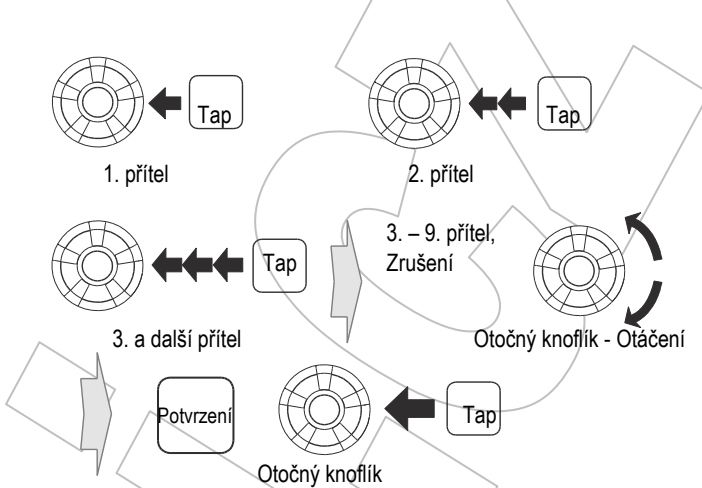

Sena - 20S EVO

Návod k použití

Zapnutí/vypnutí

Nastavení hlasitosti

Okolní režim

Instalace

Bluetooth spárování: telefon, MP3 a GPS

Mobilní telefon

Ovládání tlačítky

Hudba

Kontrola baterie

Konfigurační nabídka

V konfigurační nabídce je položka „Universal Intercom Pairing“.

Rychlé spárování: Interkom

Start/Konec: Interkom

Start/Konec: Skupinový interkom

Hlasové příkazy

Hlasový příkaz	Funkce
„Music“	Hudba přehrávání/pauza
„Intercom [one, two, ..., nine]“	Start/konec každého interkomu
„Speed dial [one, two, three]“	Rychlé vytáčení

Normální spárování: Interkom