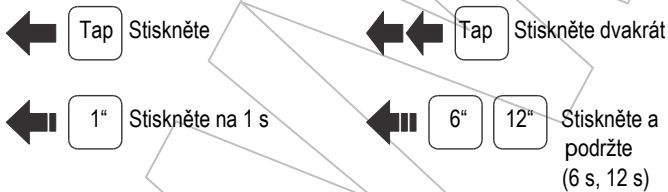

Sena - 20S EVO

Návod k použití

Zapnutí/vypnutí

Nastavení hlasitosti

Okolní režim

Instalace

Bluetooth spárování: telefon, MP3 a GPS

Mobilní telefon

Ovládání tlačítky

Hudba

Kontrola baterie

Konfigurační nabídka

V konfigurační nabídce je položka „Universal Intercom Pairing“.

Rychlé spárování: Interkom

Start/Konec: Interkom

Start/Konec: Skupinový interkom