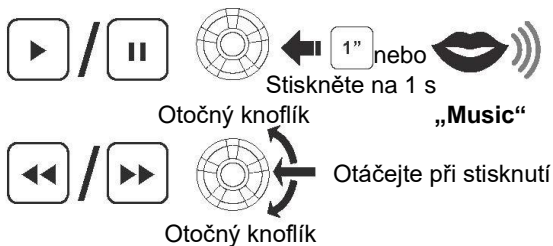

Sena - 20S EVO

Návod k použití

Zapnutí/vypnutí

Nastavení hlasitosti

Okolní režim

Instalace

Bluetooth spárování: telefon, MP3 a GPS

Mobilní telefon

Ovládání tlačítky

Hudba

Kontrola baterie

Konfigurační nabídka

V konfigurační nabídce je položka „Universal Intercom Pairing“.

Rychlé spárování: Interkom

Start/Konec: Interkom

Start/Konec: Skupinový interkom

Hlasové příkazy

Hlasový příkaz	Funkce
„Music“	Hudba přehrávání/pauza
„Intercom [one, two, ..., nine]“	Start/konec každého interkomu
„Speed dial [one, two, three]“	Rychlé vytáčení

Normální spárování: Interkom