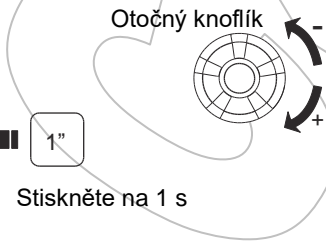

Sena - 20S EVO

Návod k použití

Zapnutí/vypnutí

Nastavení hlasitosti

Okolní režim

Instalace

Bluetooth spárování: telefon, MP3 a GPS

Mobilní telefon

Ovládání tlačítky

Hudba

Kontrola baterie

Konfigurační nabídka

V konfigurační nabídce je položka „Universal Intercom Pairing“.

Rychlé spárování: Interkom

Start/Konec: Interkom

Start/Konec: Skupinový interkom