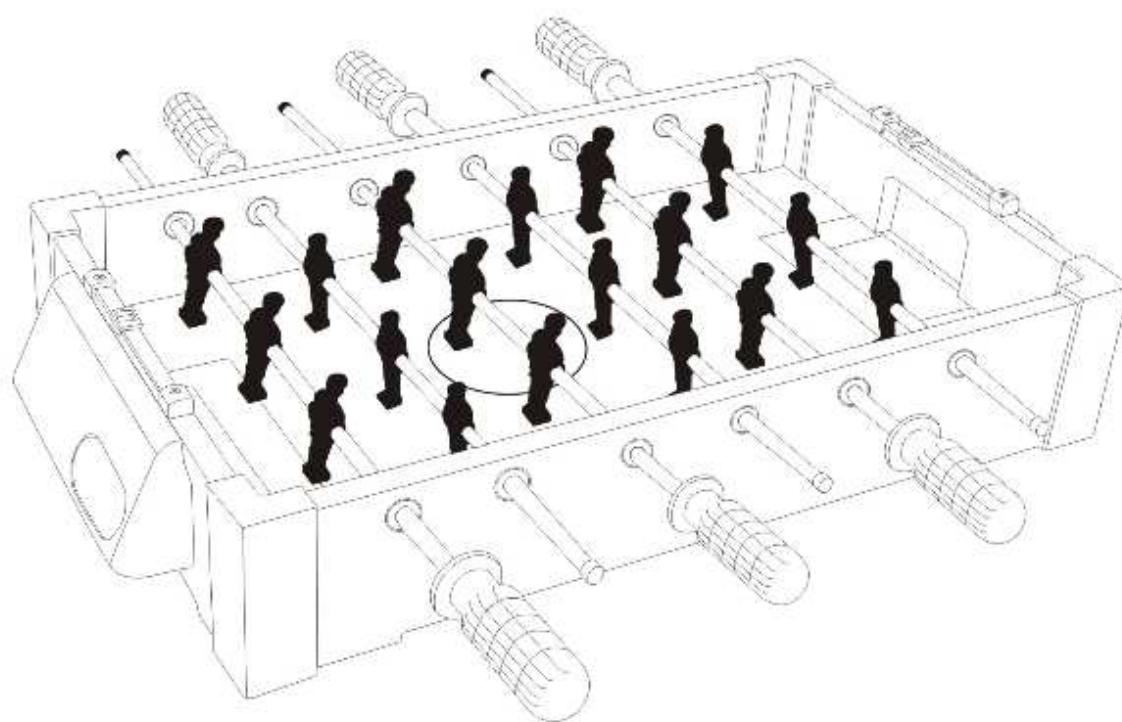

## MANUÁL K INSTALACI

**VAROVÁNÍ**

Před použitím se ujistěte, zda je produkt správně smontován podle pokynů.

(Montážní nářadí je přiloženo v balení)

Proces montáže musí být realizován dospělou osobou nebo za přítomnosti dospělé osoby

**PŘÍSLUŠENSTVÍ:**

Číslo	Počet	Číslo	Počet	Domáci tým
A1 	X2	B1 	X12	T1  X9
A2 	X2	B2 	X2	
A3  (6.5cm)	X4	B3 	X6	Hostující tým
A4  (3cm)	X4	B4 	X6	T2  X9
A5 	X1	B5  (2.6mm)	X6	
A6 	X2	B6  (3mm)	X4	
A7 	X2	B7 	X1	
A8 	X6	B8  (2.5mm)	X18	
		B9  (3mm)	X4	

Smontujte dlouhé a krátké strany

Připevněte hrací desku

Připevněte páky

Vložte je do otvorů na dlouhé straně podle pořadí

Připevněte druhou dlouhou stranu

Rohy na oboch stranách upevnite

Připevněte rukojeti