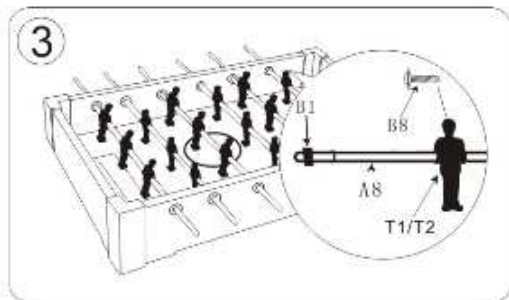

## MANUÁL K INSTALACI

**VAROVÁNÍ**

Před použitím se ujistěte, zda je produkt správně smontován podle pokynů.

(Montážní nářadí je přiloženo v balení)

Proces montáže musí být realizován dospělou osobou nebo za přítomnosti dospělé osoby

**PŘÍSLUŠENSTVÍ:**

Číslo	Počet	Číslo	Počet	Domáci tým
A1 	X2	B1 	X12	T1  X9
A2 	X2	B2 	X2	
A3  (6.5cm)	X4	B3 	X6	Hostující tým
A4  (3cm)	X4	B4 	X6	T2  X9
A5 	X1	B5  (2.6mm)	X6	
A6 	X2	B6  (3mm)	X4	
A7 	X2	B7 	X1	
A8 	X6	B8  (2.5mm)	X18	
		B9  (3mm)	X4	

Smontujte dlouhé a krátké strany

Připevněte hrací desku

Připevněte páky

Vložte je do otvorů na dlouhé straně podle pořadí

Připevněte druhou dlouhou stranu

Rohy na oboch stranách upevnite

Připevněte rukojeti

Zajistěte je šrouby

Připevněte branky a upevněte šrouby

Připevněte výsledkovou tabuli