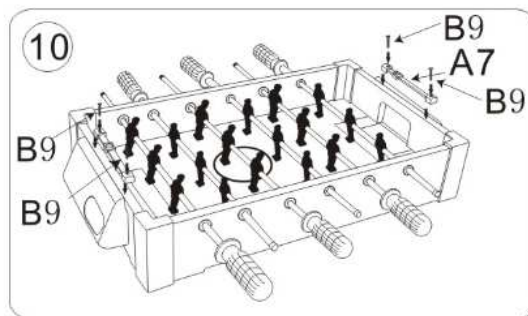

**PŘÍSLUŠENSTVÍ:**

Číslo	Počet	Číslo	Počet	Domáci tým
A1 	X2	B1 	X12	T1  X9
A2 	X2	B2 	X2	
A3  (6.5cm)	X4	B3 	X6	Hostující tým
A4  (3cm)	X4	B4 	X6	T2  X9
A5 	X1	B5  (2.6mm)	X6	
A6 	X2	B6  (3mm)	X4	
A7 	X2	B7 	X1	
A8 	X6	B8  (2.5mm)	X18	
		B9  (3mm)	X4	

Smontujte dlouhé a krátké strany

Připevněte hrací desku

Připevněte páky

Vložte je do otvorů na dlouhé straně podle pořadí

Připevněte druhou dlouhou stranu

Rohy na oboch stranách upevnite

Připevněte rukojeti

Zajistěte je šrouby

Připevněte branky a upevněte šrouby

Připevněte výsledkovou tabuli