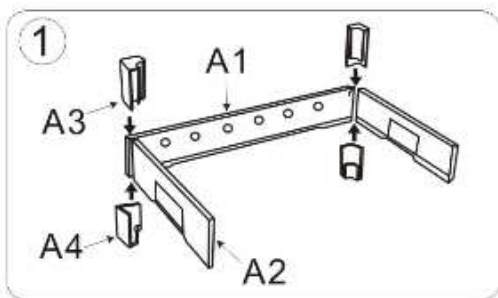

## MANUÁL K INSTALACI

**VAROVÁNÍ**

Před použitím se ujistěte, zda je produkt správně smontován podle pokynů.

(Montážní nářadí je přiloženo v balení)

Proces montáže musí být realizován dospělou osobou nebo za přítomnosti dospělé osoby

**PŘÍSLUŠENSTVÍ:**

Číslo	Počet	Číslo	Počet	Domáci tým
A1 	X2	B1 	X12	T1  X9
A2 	X2	B2 	X2	
A3  (6.5cm)	X4	B3 	X6	Hostující tým
A4  (3cm)	X4	B4 	X6	T2  X9
A5 	X1	B5  (2.6mm)	X6	
A6 	X2	B6  (3mm)	X4	
A7 	X2	B7 	X1	
A8 	X6	B8  (2.5mm)	X18	
		B9  (3mm)	X4	

Smontujte dlouhé a krátké strany

Připevněte hrací desku

Připevněte páky

Vložte je do otvorů na dlouhé straně podle pořadí

Připevněte druhou dlouhou stranu

Rohy na oboch stranách upevnite

Připevněte rukojeti