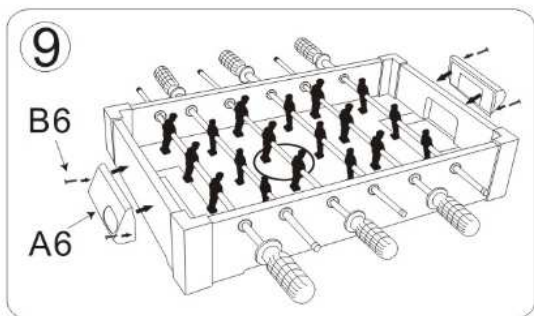

**PŘÍSLUŠENSTVÍ:**

Číslo	Počet	Číslo	Počet	Domáci tým
A1 	X2	B1 	X12	T1  X9
A2 	X2	B2 	X2	
A3  (6.5cm)	X4	B3 	X6	Hostující tým
A4  (3cm)	X4	B4 	X6	T2  X9
A5 	X1	B5  (2.6mm)	X6	
A6 	X2	B6  (3mm)	X4	
A7 	X2	B7 	X1	
A8 	X6	B8  (2.5mm)	X18	
		B9  (3mm)	X4	

Smontujte dlouhé a krátké strany

Připevněte hrací desku

Připevněte páky

Vložte je do otvorů na dlouhé straně podle pořadí

Připevněte druhou dlouhou stranu

Rohy na oboch stranách upevnite

Připevněte rukojeti

Zajistěte je šrouby

Připevněte branky a upevněte šrouby

Připevněte výsledkovou tabuli