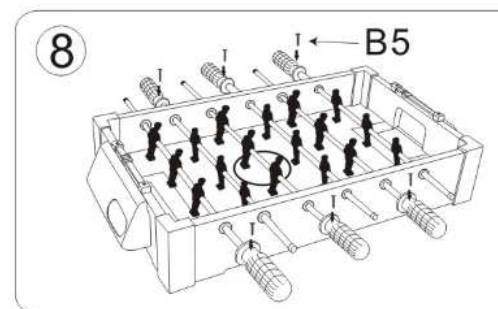

**PŘÍSLUŠENSTVÍ:**

Číslo	Počet	Číslo	Počet	Domáci tým
A1 	X2	B1 	X12	T1  X9
A2 	X2	B2 	X2	
A3  (6.5cm)	X4	B3 	X6	Hostující tým
A4  (3cm)	X4	B4 	X6	T2  X9
A5 	X1	B5  (2.6mm)	X6	
A6 	X2	B6  (3mm)	X4	
A7 	X2	B7 	X1	
A8 	X6	B8  (2.5mm)	X18	
		B9  (3mm)	X4	

Smontujte dlouhé a krátké strany

Připevněte hrací desku

Připevněte páky

Vložte je do otvorů na dlouhé straně podle pořadí

Připevněte druhou dlouhou stranu

Rohy na oboch stranách upevnite

Připevněte rukojeti

Zajistěte je šrouby

Připevněte branky a upevněte šrouby

Připevněte výsledkovou tabuli