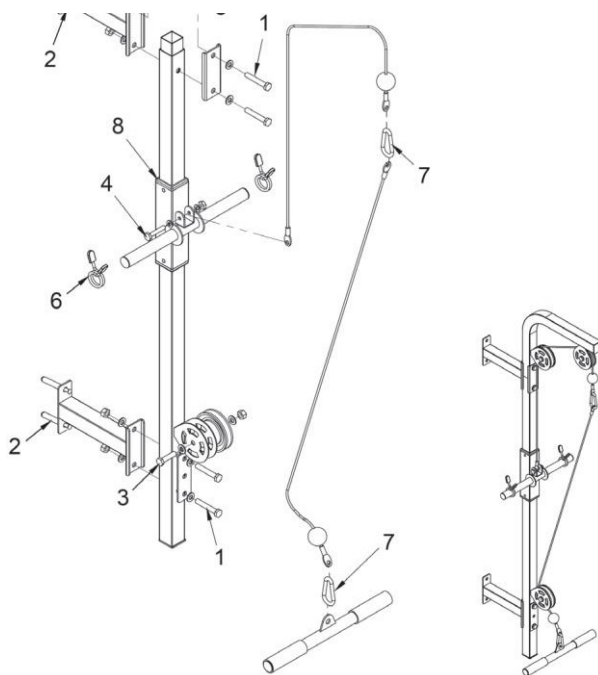

Nástěnná
kladka

10032254 10032255

KLAR  **FIT**

NÁKRES

1 M10x60 šroub, matice, podložka (4x)	5 Kladka (3x)
2 M8*70 šroub se závitem (4x)	6 Pružinová svorka (2x)
3 M10x40 šroub, matice, podložka (3x)	7 Spona (2x)
4 M8x45 šroub, matice, podložka (1x)	8 Duté pouzdro (2x)